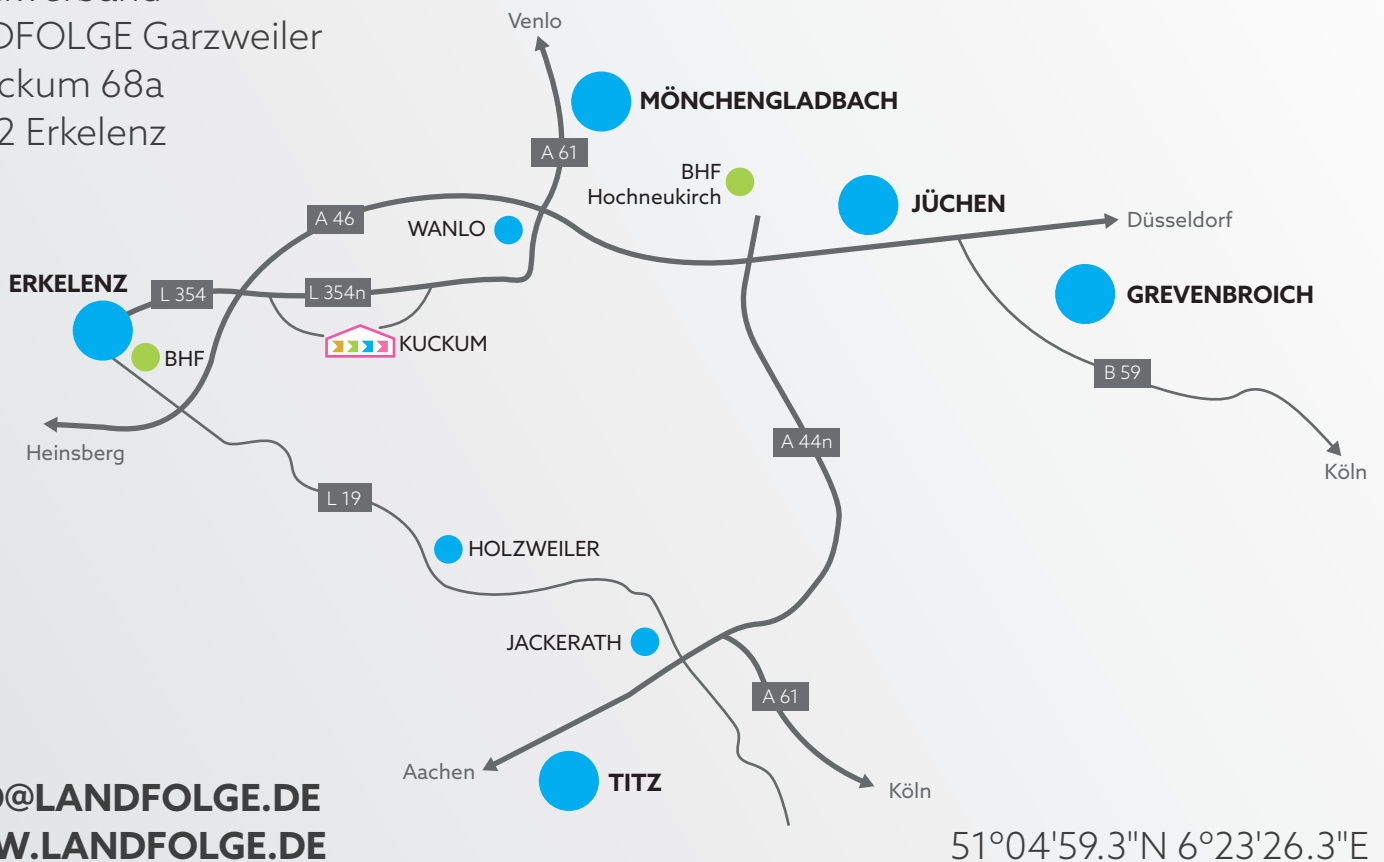

ANFAHRT GESCHÄFTSSTELLE

Zweckverband
LANDFOLGE Garzweiler
In Kuckum 68a
41812 Erkelenz

INFO@LANDFOLGE.DE
WWW.LANDFOLGE.DE

51°04'59.3"N 6°23'26.3"E

Die Geschäftsstelle befindet sich im Erkelenzer Ortsteil Kuckum (nicht Kuckum neu).

ANREISE MIT DEM FAHRZEUG:

Von Norden, Süden und Osten kommend im
Autobahndreieck Mönchengladbach-Wanlo der A46/A61
Richtung Hochneukirch halten.

Im Kreisverkehr Richtung Venrath/Wanlo
der L354n folgen bis zum Abzweig Kuckum.

Von Westen kommend A46, Abfahrt Erkelenz-Ost, L354 Richtung Keyenberg/Kuckum.

ANREISE MIT ÖFFENTLICHEN VERKEHRSMITTELN:

Vom Bahnhof Erkelenz mit dem
Stadtbus ERK 1 oder ERK 3
bis Haltestelle Kuckum Schule
(Fahrplanauskunft www.west-verkehr.de)